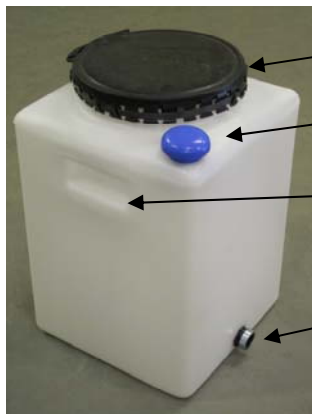

#### OMINAISUUDET

- Irrallinen vesisäiliö
- Saumaton sisä- ja ulkopuolelta, joka helpottaa puhdistusta
- Elintarvikekelppoinen (polyeteeni PE)
- Helppo kuljettaa (trukki, pumppukärry)
- Korvausilma saatavissa
- Liitäntä DN 50 (2") putkikierre

TEKNISET TIEDOT

Vetoisuus: 650 litraa

Vetoisuus: 800 litraa

Vetoisuus: 1000 litraa

- Kierrekorkki Ø 230 mm
- Ilmausyhde
- Kantokahvat
- DN 25 tyhjennysyhde laskuhanalle

Tilavuus: 50 l  
 Tuote nr 4204  
 Kierrekorkki Ø 230  
 Kantokolot  
 Malli: Kantikas  
 Mitat: 355x355x540 mm (LxSxK)