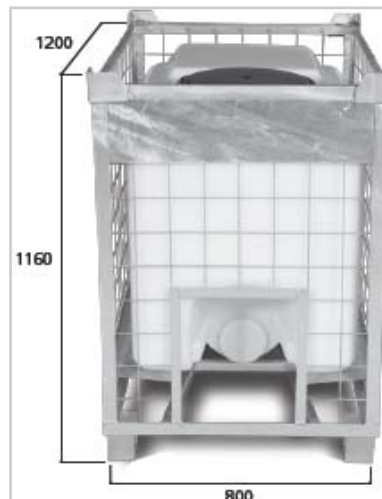

TEKNISET TIEDOT

Vetoisuus: 650 litraa

Vetoisuus: 800 litraa

Vetoisuus: 1000 litraa

- Kierrekorkki Ø 230 mm
- Ilmausyhde
- Kantokahvat
- DN 25 tyhjennysyhde laskuhanalle

Tilavuus: 50 l  
 Tuote nr 4204  
 Kierrekorkki Ø 230  
 Kantokolot  
 Malli: Kantikas  
 Mitat: 355x355x540 mm (LxSxK)

Vetoisuus: 500 litraa

Vesisäiliön sivuprofiili

Kysy myös Kaiko-Kloorauslaitteita