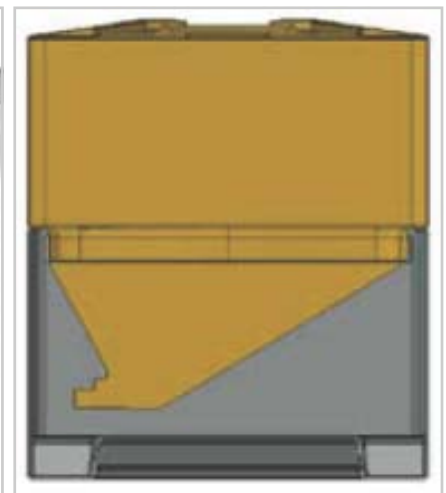

Vesisäiliön sivuprofiili