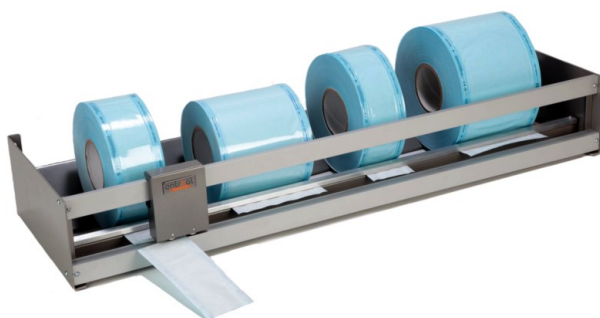

Kaiko kuumasaumaajien aputaso

KUUMASAUMAAJAT

Aputaso on kehitetty EM 40 KCS ja EM 24 KCS kuumasaumaajille helpottamaan etenkin isojen/leveiden sterilointipussien saumaamista.

Ongelma

Sterilointikorien/pakkausten koko on kasvanut mikä aiheuttaa ongelmia niiden saumaamisessa. Pakkauksia pitää saumatessa kannatella, jotta saumasta saadaan virheetön.

Aputasossa on hihnat, jotka kuljettavat pakkaukset itsenäisesti niitä saumatessa.

Aputasossa on myös ”kielekkeet”, jotka auttavat korin siirtämistä sterilointipussiin. Näin saamaaminen on ergonomisempaa ja virheellisesti saumattujen pakkausten määrä vähenee mikä tuo sekä rahallista että työajallista säästöä.

EM 40 KCS ja EM 24 KCS saumaajien apuväytää

Helppokäyttöinen

Ergonominen

Taloudellinen

Etenkin isoille pakkauksille

Ruostumatonta terästä

Edut

- Isojen pakkausten saumaaminen helpottuu ja nopeutuu joka tuo ajansäästöä.
- Uudelleen saumaamisen tarve vähenee joka tuo kustannussäästöjä.
- **Ergonominen, ei tarvitse kannatella raskaitakaan pakkauksia.**
- Voidaan asettaa olemassa olevan työtason päälle.

Kokoonpano

- Ratkaisu koostuu olemassa olevan tason päälle asetettavaan pöytälevyyn.
- Aputaso on integroitavissa EM 40 KCS ja EM 24 KCS kuumasaumaajiin.
- Aputasossa on hihnat, jotka kuljettavat pakkaukset saumauksen aikana → isojaan pakkauksia ei tarvitse kannatella.
- Hihnat käynnistyvät automaattisesti, samaan aikaan kun saumaajakin käynnistyy.
- Aputasoon on myös integroitu ”kielekkeet”, joilla helpotetaan pakkauksen laittoa sterilointipussiin.
- ”Kielekkeet” nostetaan ja lasketaan niiden edessä olevasta vivusta → etenkin isojen pakkausten saumaaminen helpottuu.
- Aputaso soveltuu kaiken kokoisille pakkauksille ja pakkausmateriaaleille.