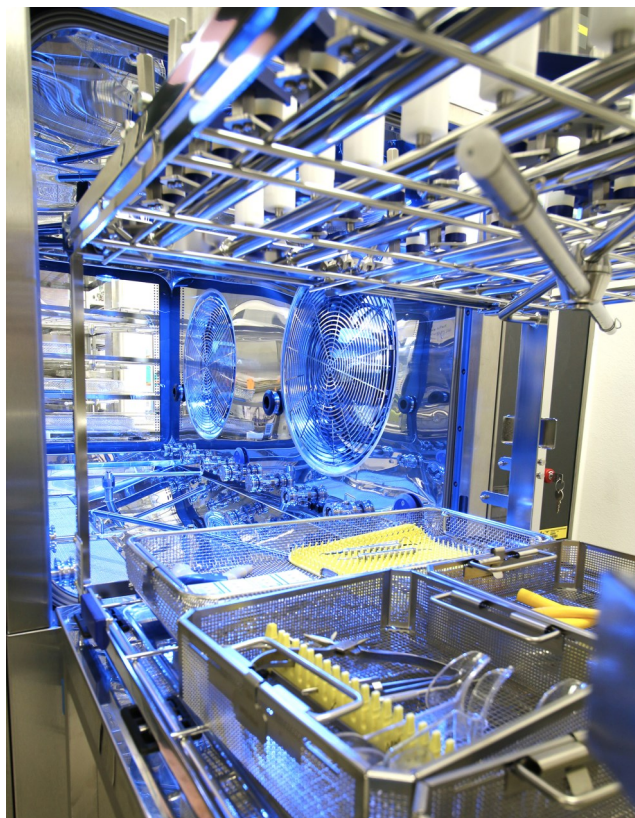

Kaiko-Uniclean PL II 30

PESU- JA DESINFEKTIOKONE

Uniclean PL II 30 on MMM:n innovatiivinen tandemkammiainen pesukone puhdistukseen ja desinfiointiin suurelle kapasiteetille.

Kapasiteetti 36 DIN-koria

Tehokas H-Flow kuivaus

Leveys vain 1000mm

Ergonominen

Yhteensopiva UPL 15 kanssa

Uniclean PL II 30 voit pestä

- Instrumentit—myös MIS
- Anestesiavälineistö
- Erilaiset containerit, astiat, laatikot ja kulhot
- Laboratoriovälineistö
- Silmätarvikkeet ja välineistö
- Kengät

KaikoMedi

Ominaisuudet

- Tandemkammion ansiosta pesukapasiteetti tuplaantuu –loistava ratkaisu kapeaan tilaan, joka vaatii suurta pesuvolyymia
- Loistavasti yhteensopiva Uniclean PL II 15 kanssa, samat pesutelineet ja lisävarusteet
- 8D-puhdistusjärjestelmä puhdistaa tehokkaasti kammion ylä- ja alaosissa sekä pesutelineissä sijaitsevien pesulapojen ansiosta
- Erittäin tehokas kaksitehoinen H-Flow –kuivausjärjestelmä kuivaa tehokkaasti kahden HEPA 14 –suodatetun tuulettimen sekä kahden kammion seinämässä sijaitsevan tuulettimen ansiosta
- Värillinen 5.7” kosketusnäyttö
- Selkeät symbolit helppokäyttöisessä kosketusnäytössä
- 25 muokattavissa olevaa pesuohjelmaa
- Hygieeninen ja helppo puhdistaa
- Tietojen dokumentointiin on saatavilla useita eri vaihtoehtoja. Yhteensopiva markkinoilla olevien tuotannonohjausjärjestelmien kanssa

Ergonominen ja huoltoystävällinen

- Lastauskorkeus ergonominen 813 mm
- Pesuteline täytettävissä jokaiselta sivulta
- Pesutelineen voi asentaa kammioon kumminkin päin
- Kammiossa olevien EasyGlide-rullastojen ansiosta pesuteline liukuu kammioon keveästi
- Pesutelineissä olevien silikonisten CoolTouch-kädensijojen ansiosta kuuman pesutelineen purkamisen kammioista on helpompaa
- Kolmivärinen LED-valaistus kammiossa indikoi pesu-prosessin tilaa ja optimoi työaikaa
- Pesuainekanisterit helposti vaihdettavissa ulosvedettävän sivuosan ansiosta. Mahdollista liittää myös keskuspesuainejärjestelmään.