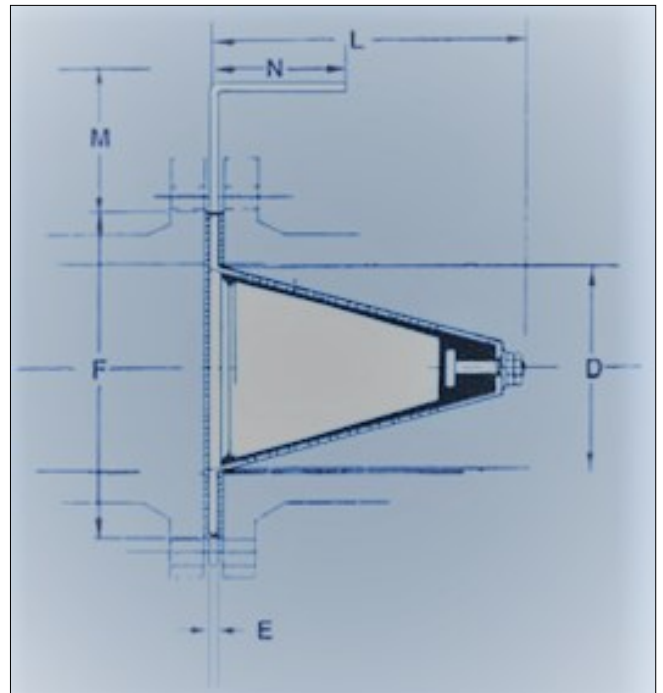

CD– Kartioventtiilit

- Koot: DN 40—DN 200, NP 16
- Kartio AISI 316 (SIS 2343)
- Kalvomateriaali valittavissa käyttötarkoituksen mukaan

Kalvomateriaalit

- EPDM: Vesi, laimeat hapot ja emäksiset nesteet 212 °C saakka.
- NITRIILI– NBR: Mineraaliöljy 80 °C saakka
- VITON: Hiilivedyt, väkevöidyt hapot ja orgaaniset liuottimet 200°C saakka (ei vedelle)

Tekniset tiedot

Koko (DN)	Tilanumero	LVI-numero	Laipan paksuus (mm)	Ø (mm)	Pituus (mm)
40	30002000100	3916862	2	82	57
50	30002000200	3916863	2	102	78
65	30002000300	3916864	2	118	95
80	30002000400	3916865	4	132	120
100	30002000500	3916866	4	158	170
125	30002000600	3916867	6	188	218
150	30002000700	3916868	6	210	265
200	30002000800	3916869	6	268	353

Mitat

	40	50	65	80	100	125	150	200
D	40	50	65	80	100	125	150	200
E	2	2	2	4	4	6	6	6
F	82	102	118	132	158	188	210	268
L	57	78	95	120	170	218	265	353
M	40	40	40	40	40	60	60	60
N	60	60	60	60	60	60	60	60

CD – kartioventtiileitä on saatavissa myös erikoismalleina ja nimelliskooltaan suurempia DN 250 – DN 600.