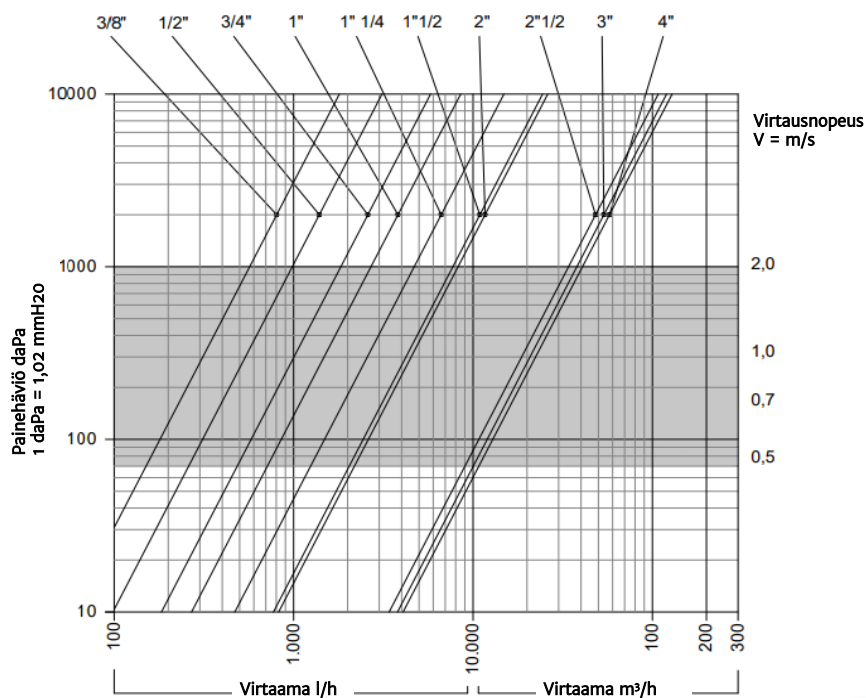

Ohjeet suodattimen valintaan

Putkisuoja (kierre, sis.100 µm siivilä)			
Koko	Tilausnumero	LVI-numero	Virtaama (m³/h)
3/8"	620024005700	3925551	0,8
1/2"	620024005800	3925552	1,5
3/4"	620024005900	3925553	2,3
1"	620024006000	3925554	4,3
1 1/4"	620024006100	3925555	7,1
1 1/2"	620024006200	3925556	10,7
2"	620024006300	3925557	12,8
2 1/2"	620024006400	3925558	25
3"	620024006500	3925559	36
4"	620024006600	3925560	54

Messinkilaippa		
Koko	Tilausnumero	LVI-numero
3/8"	620024006700	3925571
1/2"	620024006800	3925572
3/4"	620024006900	3925573
1"	620024007000	3925574
1 1/4"	620024007100	3925575
1 1/2"	620024007200	3925576
2"	620024007300	3925577
2 1/2"	620024007400	3925578
3"	620024007500	3925579
4"	620024007600	3925580

Vaihtosiivilät

100µm siivilät		
Koko	Tilausnumero	LVI-numero
3/8"	620024008300	3925601
1/2"	620024008300	3925602
3/4"	620024008500	3925603
1"	620024008600	3925504
1 1/4"	620024008700	3925605
1 1/2"	620024008800	3925606
2"	620024008800	3925607
2 1/2"	620024009000	3925608
3"	620024009000	3925609
4"	620024009000	3925610

300µm siivilät		
Koko	Tilausnumero	LVI-numero
3/8"	620024009300	3925621
1/2"	620024009300	3925622
3/4"	620024009500	3925623
1"	620024009600	3925624
1 1/4"	620024009700	3925625
1 1/2"	620024009800	3925626
2"	620024009800	3925627
2 1/2"	6200240010000	3925628
3"	6200240010000	3925629
4"	6200240010000	3925630

Painekäyrä