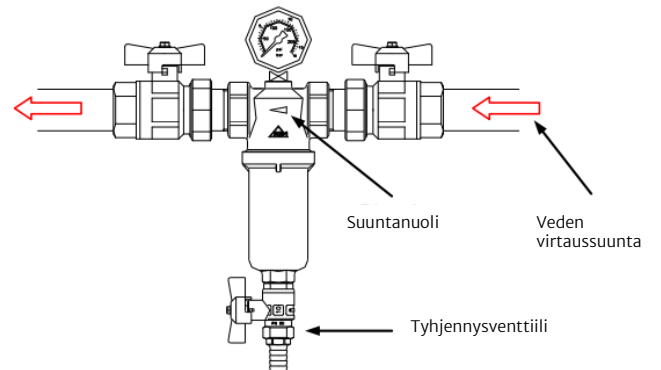

Tekniset tiedot

Koot	R 3/8" - 4" kierre DN10-100 laippa
Lämpötila	Max. +100 °C
Erotuskyky	50, 100, 300 ja 800µm
Käyttöpaine	16 bar (max.)
Liitännät	Kierteet FF & MF (liittimen kanssa) Laippa PN 6 & PN 16
Painehäviö	0,2 bar (puhdas suodatin)
Runko- materiaali	Kuumapuristettua- / valumessinkiä + nikkelipinnoite
Siivilä- materiaali	RST AISI 304 (siivilä on pestävissä ja tarvittaessa vaihdettavissa)
Tehdastakuu	10 v

Rakenne

Toimintaperiaate

Kokoonpano

Ohjeet suodattimen valintaan

Putkisuoja (kierre, sis.100 µm siivilä)			
Koko	Tilausnumero	LVI-numero	Virtaama (m³/h)
3/8"	620024005700	3925551	0,8
1/2"	620024005800	3925552	1,5
3/4"	620024005900	3925553	2,3
1"	620024006000	3925554	4,3
1 1/4"	620024006100	3925555	7,1
1 1/2"	620024006200	3925556	10,7
2"	620024006300	3925557	12,8
2 1/2"	620024006400	3925558	25
3"	620024006500	3925559	36
4"	620024006600	3925560	54