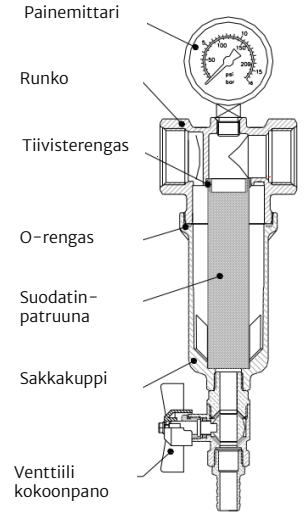

Käyttökohteet

- Vedelle
  Suodatin soveltuu erityisesti suojaamaan lämmitys- ja vesijärjestelmien ohjauslaitteita (mittareita, venttiilejä, hanoja, lämmönvaihtimia jne.).
- Öljylle
  Suodatin soveltuu erityisesti kaasuöljylle, bensiinille sekä muille nesteille, joilla on eri viskositeetti kuin vedellä edellyttäen, että ne ovat yhteensopivia rakennemateriaalien kanssa.
- Kaasuille
  Suodatin soveltuu erityisesti pääjohdosta tulevalle metaanille, paineilmalle ja yleisesti mille tahansa kaasulle, joka on yhteensopiva rakennemateriaalien kanssa.
- Käyttövesijärjestelmät
- Lämmitysvesijärjestelmät
- Sprinkler-järjestelmät
- Kasteluvesijärjestelmät
- Suutinjärjestelmät
- Esisuodattimena (painepesurit)
- Hydraulikkajärjestelmät
- Pneumatiikkajärjestelmät

Tekniset tiedot

Koot	R 3/8" - 4" kierre DN10-100 laippa
Lämpötila	Max. +100 °C
Erotuskyky	50, 100, 300 ja 800µm
Käyttöpaine	16 bar (max.)
Liitännät	Kierteet FF & MF (liittimen kanssa) Laippa PN 6 & PN 16
Painehäviö	0,2 bar (puhdas suodatin)
Runko- materiaali	Kuumapuristettua- / valumessinkiä + nikkelipinnoite
Siivilä- materiaali	RST AISI 304 (siivilä on pestävissä ja tarvittaessa vaihdettavissa)
Tehdastakuu	10 v

Rakenne

Toimintaperiaate

Kokoonpano