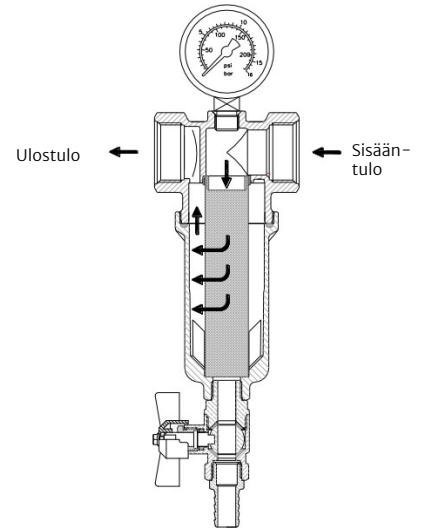

Toimintaperiaate